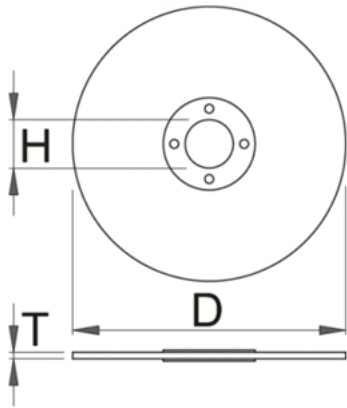

Discuri pentru aluminiu - 1200/1ALU

Descriere

Date Tehnice

Barcode	D	T	H	Icon 1	Icon 2	Icon 3	Icon 4
619423	115	3	22	79	F	25	0
619424	125	3	22	80	F	25	0
619425	180	3	22	171	F	25	0

Date de ambalare

Barcode	Mod de reambalare.				Ambalare pentru transport.					
	D	A	B	C	Icon 1	Icon 2	A1	B1	C1	Icon 3
619423	115	118	118	85	149	1	-	-	-	-
619424	125	128	128	85	150	1	-	-	-	-
619425	180	181	181	90	241	1	-	-	-	-