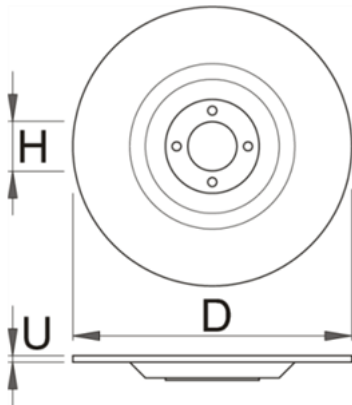

Discuri pentru inox - 1202/2INOX

Descriere

Date Tehnice

Barcode	D	U	H	Weight	Material	Quantity	Quantity
619395	125	4	22	110	F	10	0
619396	125	6	22	165	F	10	0
619394	180	6	22	365	F	10	0

Date de ambalare

Barcode	D	Mod de reambalare.				Ambalare pentru transport.				
		A	B	C	Weight	Quantity	A1	B1	C1	Weight
619395	125	128	128	85	180	1	-	-	-	-
619396	125	128	128	85	235	1	-	-	-	-
619394	180	181	181	90	435	1	-	-	-	-