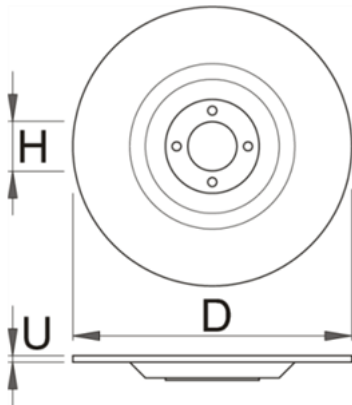

Discuri pentru piese turnate - 1202/2GC

Descriere

Date Tehnice

619426	D	U	H				
619426	180	6	22	320	F	10	0

Date de ambalare

619426	D	Mod de reambalare.				Ambalare pentru transport.				
		A	B	C		A1	B1	C1		
619426	180	181	181	90	390	1	-	-	-	-