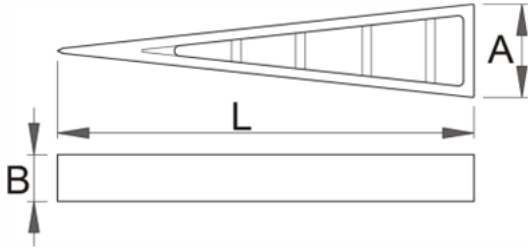

Pana - 1350VDE

Descriere

- Material plastic

Date Tehnice

619103	L	B	A				
619103	165	19	35	49	E	10	0

Date de ambalare

619103	L	A	B	C	Mod de reambalare.		Ambalare pentru transport.			
							A1	B1	C1	
619103	165	255	80	19	49	1	-	-	-	-