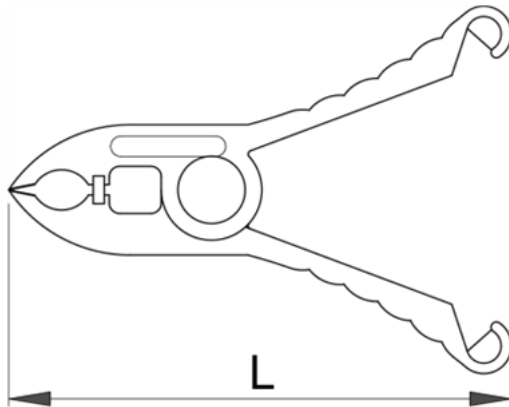

Clema de prindere - 1351VDE

Descriere

- Material plastic

Date Tehnice

619099	L	77	E	10	0
					

Date de ambalare

619099	L	Mod de reambalare.			Ambalare pentru transport.					
		A	B	C			A1	B1	C1	
		245	150	25	147	1	-	-	-	-