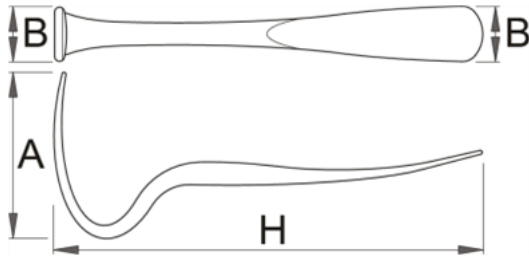

Nicovala cu doua lame profil lingura - 1918

Descriere

- material: otel carbon de scule
- cap polizat oglinda

Date Tehnice

619214	A	B	H				
619214	179	59	510	2408	E	1	0

Date de ambalare

619214	Mod de reambalare.				Ambalare pentru transport.					
	A	A	B	C			A1	B1	C1	
619214	179	685	200	63	2478	1	-	-	-	-