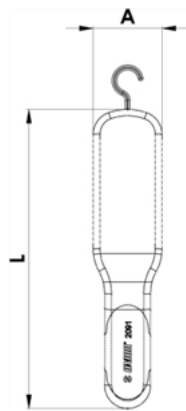

Lanterna cu LED - 2091

Descriere

Avantaje:

- cu 26 LED-uri (21 in fata si 5 deasupra)
- 21de LED-uri pot lumina intre 4 si 5 ore, cele 5 LED-uri de deasupra 13 ore
- cu 2 carlige ajustabile
- cu 3 magneti
- unghi de ajustare simplu de la 0 la 180 grade
- facut din plastic user friendly
- cu 2 adaptoare (12/24V in 100-240 V)
- magnetul de dedesupt insumeaza toata greutatea lanternei cu LED
- baterie Li-Ion

Date Tehnice

620237	L	A	512	-	-	0
	250	55				

Date de ambalare

620237	L	A	B	C	Mod de reambalare.		Ambalare pentru transport.			
					582	1	A1	B1	C1	582
	250	305	100	87			305	100	87	