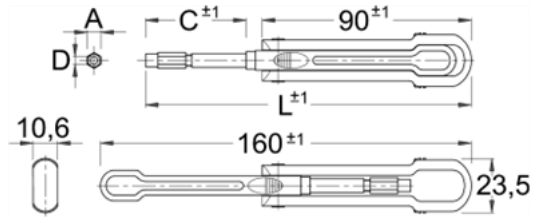

## Scula de eliberare cablu - 2177.04

### Descriere

- pentru repararea conectorilor contact stricati
- varful sculei este confectionat din otel de calitate
- carcasa protejeaza varful sculei de deteriorari
- se poate folosi pentru majoritatea tipurilor de conectori de pe piata
- usor si sigur de folosit
- pentru contacti de tip priza circulari 2.5mm (ex. Vks)
- Pentru modelele: BMW, Daimler, Chrysler, Opel, Mercedes-Benz, Porche, Saab, VW, Audi, Seat, Skoda
- Pentru camioane si autobuze: Man, Volvo

### Date Tehnice

Barcode	A	C	D	L	Icon 1	Icon 2	Icon 3	Icon 4
620972	8	42,5	4,5	140	34	-	-	0