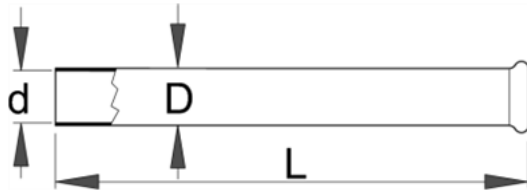

Priza de deconectare pentru 2177.05 - 2177.051

Descriere

Date Tehnice

620981	D	d	L				0
620981	3.3	3	35	6	-	-	0

Date de ambalare

620981	D	Mod de reambalare.				Ambalare pentru transport.				
		A	B	C			A1	B1	C1	
620981	3.3	105	80	3,5	6	1	-	-	-	-