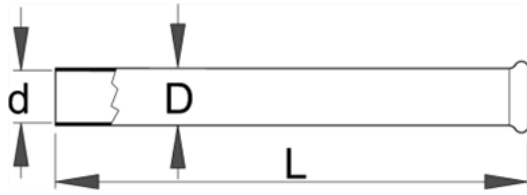

Priza de deconectare pentru 2177.06 - 2177.061

Descriere

Date Tehnice

620982	D	d	L				
620982	6	5.5	20	6	-	-	0

Date de ambalare

620982	D	Mod de reambalare.				Ambalare pentru transport.				
		A	B	C		A1	B1	C1		
620982	6	105	80	6	6	1	-	-	-	-