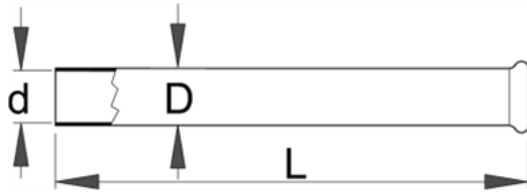

Priza de deconectare pentru 2177.08 - 2177.081

Descriere

Date Tehnice

620984	D	d	L				0
620984	3.6	2.8	30	7	-	-	0

Date de ambalare

620984	D	Mod de reambalare.				Ambalare pentru transport.				
		A	B	C			A1	B1	C1	
620984	3.6	105	80	3,6	7	1	-	-	-	-