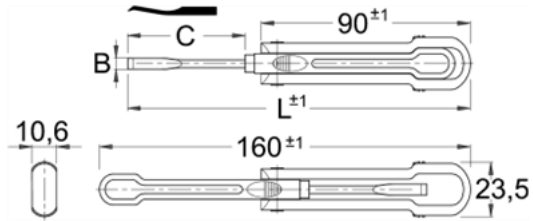

## Scula de eliberare cablu - 2177.09

### Descriere

- pentru repararea conectorilor contact stricati
- varful sculei este confectionat din otel de calitate
- carcasa protejeaza varful sculei de deteriorari
- se poate folosi pentru majoritatea tipurilor de conectori de pe piata
- usor si sigur de folosit
- pentru contacte canal simplu JPT