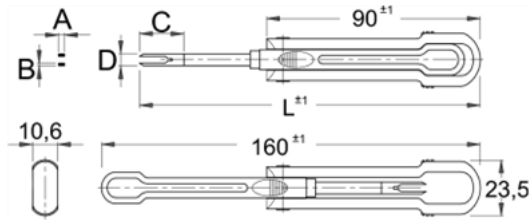

## Scula de eliberare cablu cap deschis simetric - 2177.10

### Descriere

- pentru repararea conectorilor contact stricati
- varful sculei este confectionat din otel de calitate
- carcasa protejeaza varful sculei de deteriorari
- se poate folosi pentru majoritatea tipurilor de conectori de pe piata
- usor si sigur de folosit
- pentru contacte iso autoradio
- Pentru autoturisme: BMW, Ford, Opel, Porsche, VW, Audi, Seat, Skoda

### Date Tehnice

620987	A	B	C	D	L				
620987	2	1	19	5,0	143	23	-	-	0