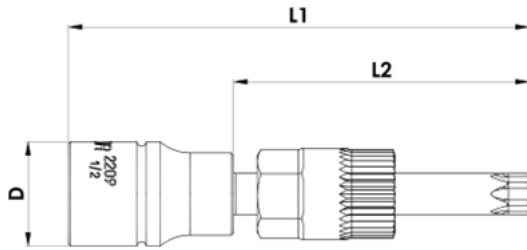

### Descriere

• Cele doua parti ale cheii pentru alternator permit o demontare usoara si o montare a acestuia pe suport precum si demontarea acestuia pentru reparare. Alternatorul este blocat cu un profil XZN multispline interior simultan, suportul retine surubul pe ax realizand eliberarea sau strangerea acestuia. Scula este disponibila cu patrat de 1/2" cu profil ZXN-M10 bit si patrat d e 1/2" cu TX 50 Bit

### Date Tehnice

Barcode	Key Type	D	L1	L2	Weight	Material	Accessories	Quantity
620225	M 10	23.8	113	75	178	-	-	0
620948	TX 50	23.8	113	75	176	-	-	0