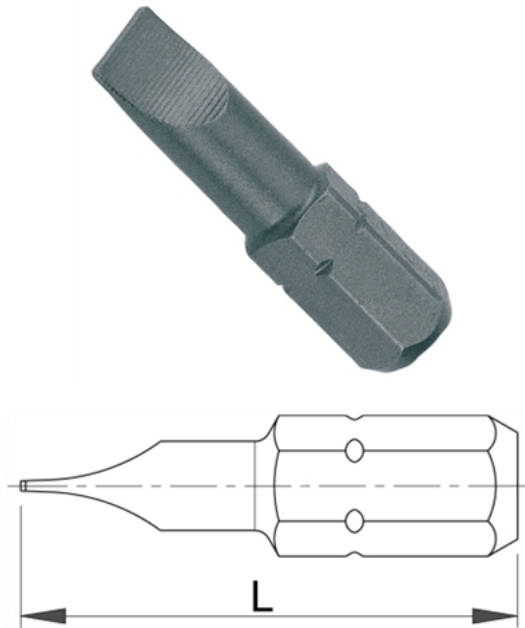

Bituri surubelnite-set de 3 piese - 6460C6,3

Descriere

- otel special aliat
- durabilitate ridicata
- protectie anticoroziva
- pentru lucrul manual si cu masina
- pentru prindere magnetica sau non-magnetica
- in concordanta cu standardul ISO 2351

Date Tehnice

Barcode	a x b	L	Icon 1	Icon 2	Icon 3	Icon 4
602370	0.5 x 3.0	25	9	E	10	0
602371	0.5 x 4.0	25	9	E	10	0
602372	0.6 x 3.5	25	10	E	10	0
602373	0.6 x 4.5	25	10	E	10	0
602374	0.8 x 4.0	25	9	E	10	0
602375	0.8 x 5.5	25	11	E	10	0
602376	1.0 x 5.5	25	10	E	10	0
602377	1.2 x 6.5	25	11	E	10	0
602378	1.2 x 8.0	25	12	E	10	0

Date de ambalare

Barcode	a x b	Mod de reambalare.			Ambalare pentru transport.					
		A	B	C	Icon 1	Icon 2	A1	B1	C1	Icon 3
602370	0.5 x 3.0	105	80	6,3	9	1	-	-	-	-
602371	0.5 x 4.0	105	80	6,3	9	1	-	-	-	-
602372	0.6 x 3.5	105	80	6,3	10	1	-	-	-	-
602373	0.6 x 4.5	105	80	6,3	10	1	-	-	-	-
602374	0.8 x 4.0	105	80	6,3	9	1	-	-	-	-
602375	0.8 x 5.5	105	80	6,3	11	1	-	-	-	-
602376	1.0 x 5.5	105	80	6,3	10	1	-	-	-	-
602377	1.2 x 6.5	105	80	6,3	11	1	-	-	-	-
602378	1.2 x 8.0	105	80	8	12	1	-	-	-	-