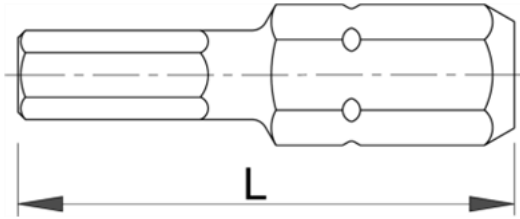

Bituri hexagonale-set de 3 piese - 6469C6,3

Descriere

- oțel special aliat
- durabilitate ridicată
- protecție anticorozivă
- pentru lucrul manual și cu mașina
- pentru prindere magnetică sau non-magnetică
- în concordanță cu standardul ISO 2351

Date Tehnice

| Barcode | Hexagon | D | Icon 1 | Icon 2 | Icon 3 | Icon 4 |
|---------|---------|----|--------|--------|--------|--------|
| 602400 | 2.5 | 25 | 9 | E | 10 | 0 |
| 602401 | 3 | 25 | 9 | E | 10 | 0 |
| 602402 | 4 | 25 | 10 | E | 10 | 0 |
| 602403 | 5 | 25 | 12 | E | 10 | 0 |
| 602404 | 6 | 25 | 12 | E | 10 | 0 |

Date de ambalare

| Barcode | Hexagon | Mod de reambalare. | | | Ambalare pentru transport. | | | | | |
|---------|---------|--------------------|----|-----|----------------------------|--------|----|----|----|--------|
| | | A | B | C | Icon 1 | Icon 2 | A1 | B1 | C1 | Icon 3 |
| 602400 | 2.5 | 105 | 80 | 6,3 | 9 | 3 | - | - | - | - |
| 602401 | 3 | 105 | 80 | 6,3 | 9 | 3 | - | - | - | - |
| 602402 | 4 | 105 | 80 | 6,3 | 10 | 3 | - | - | - | - |
| 602403 | 5 | 105 | 80 | 6,3 | 12 | 3 | - | - | - | - |
| 602404 | 6 | 105 | 80 | 6,3 | 12 | 3 | - | - | - | - |