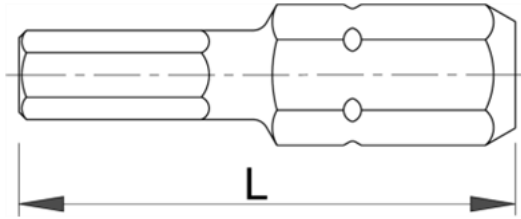

## Bituri hexagonale-set de 3 piese - 6489C8

### Date Tehnice

Barcode	Hex	L	Icon	Icon	Icon	Icon
602429	3	30	13	E	10	0
602430	4	30	13	E	10	0
602431	5	30	14	E	10	0
602432	6	30	16	E	10	0
602433	7	30	17	E	10	0
602434	8	30	18	E	10	0
602435	10	30	22	E	10	0

### Date de ambalare

Barcode	Hex	Mod de reambalare.			Ambalare pentru transport.					
		A	B	C	Icon	Icon	A1	B1	C1	Icon
602429	3	105	80	8	13	3	-	-	-	-
602430	4	105	80	8	13	3	-	-	-	-
602431	5	105	80	8	14	3	-	-	-	-
602432	6	105	80	8	16	3	-	-	-	-
602433	7	105	80	8	17	3	-	-	-	-
602434	8	105	80	8	18	3	-	-	-	-
602435	10	105	80	10	22	3	-	-	-	-