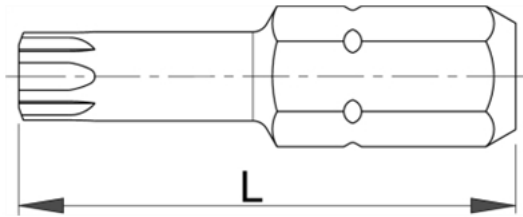

Bituri TX-set de 3 piese - 6492C8

Descriere

- oțel special aliat
- durabilitate ridicată
- protecție anticorozivă
- pentru lucrul manual și cu mașina
- pentru prindere magnetică sau non-magnetică

Date Tehnice

Barcode	Star	L	Icon 1	Icon 2	Icon 3	Icon 4
605518	TX 20	30	13	E	10	0
602436	TX 25	30	13	E	10	0
602437	TX 27	30	13	E	10	0
602438	TX 30	30	14	E	10	0
602439	TX 40	30	15	E	10	0
602440	TX 45	30	16	E	10	0
602441	TX 50	30	18	E	10	0

Date de ambalare

Barcode	Star	Mod de reambalare.			Ambalare pentru transport.					
		A	B	C	Icon 1	Icon 2	A1	B1	C1	Icon 3
605518	TX 20	105	80	8	13	3	-	-	-	-
602436	TX 25	105	80	8	13	3	-	-	-	-
602437	TX 27	105	80	8	13	3	-	-	-	-
602438	TX 30	105	80	8	14	3	-	-	-	-
602439	TX 40	105	80	8	15	3	-	-	-	-
602440	TX 45	105	80	8	16	3	-	-	-	-
602441	TX 50	105	80	9	18	3	-	-	-	-