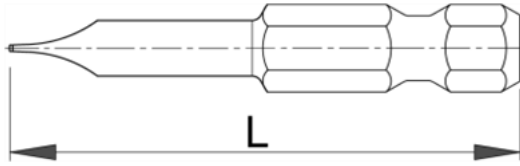

## Bituri cu cap surubelnita-set de 3 piese - 6500E6,3

### Date Tehnice

Barcode	a x b	L	Icon 1	Icon 2	Icon 3	Icon 4
602510	0.5 x 3.0	50	19	E	10	0
602511	0.5 x 4.0	50	14	E	10	0
602512	0.6 x 3.5	50	13	E	10	0
602513	0.6 x 4.5	50	14	E	10	0
602514	0.8 x 4.0	50	13	E	10	0
602515	0.8 x 5.5	50	15	E	10	0
602516	1.0 x 5.5	50	16	E	10	0
602517	1.2 x 6.5	50	17	E	10	0
602518	1.2 x 8.0	50	19	E	10	0

### Date de ambalare

Barcode	a x b	Mod de reambalare.			Ambalare pentru transport.					
		A	B	C	Icon 1	Icon 2	A1	B1	C1	Icon 3
602510	0.5 x 3.0	105	80	6,3	19	3	-	-	-	-
602511	0.5 x 4.0	105	80	6,3	14	3	-	-	-	-
602512	0.6 x 3.5	105	80	6,3	13	3	-	-	-	-
602513	0.6 x 4.5	105	80	6,3	14	3	-	-	-	-
602514	0.8 x 4.0	105	80	6,3	13	3	-	-	-	-
602515	0.8 x 5.5	105	80	6,3	15	3	-	-	-	-
602516	1.0 x 5.5	105	80	6,3	16	3	-	-	-	-
602517	1.2 x 6.5	105	80	6,3	17	3	-	-	-	-
602518	1.2 x 8.0	105	80	8	19	3	-	-	-	-