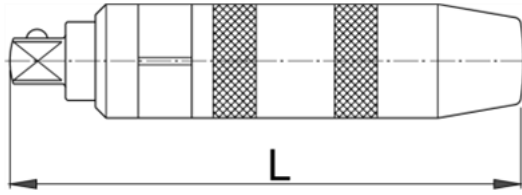

Surubelnita de impact - 6762.1

Descriere

Date Tehnice

						
605062	1/2"	L 144	661	E	1	0

Date de ambalare

		Mod de reambalare.			Ambalare pentru transport.					
		A	B	C			A1	B1	C1	
605062	1/2"	245	80	32	731	1	-	-	-	-