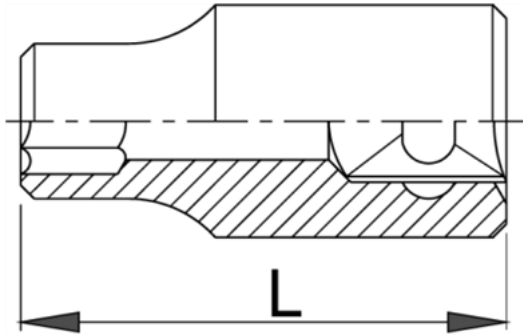

Adaptor 1/2" - 5/16" - 6762.2

Descriere

Date Tehnice

							
605063	1/2" - 5/16"	L	37	60	B	10	0

Date de ambalare

		Mod de reambalare.			Ambalare pentru transport.					
		A	B	C			A1	B1	C1	
605063	1/2" - 5/16"	105	44	44	64	4	83	131	55	291