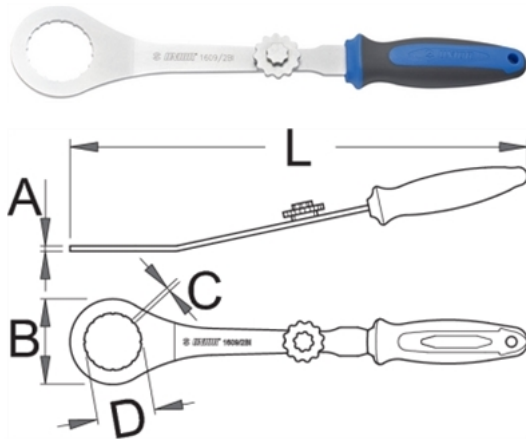

## Scula ansamblu ax pedala - 1609/2BI

### Descriere

• Acesta cheie este destinata pentru inlocuirea si remontarea piulitelor canelate pentru Shimano ® XTR - FC - M960, XT FC-M 760, SAINT FC -M 800, RACE FACE ® X-TYPE, FSA ® MEGAE X, Truativ ® Giga X- Pipe fara alunecari sau deformari. Cheia are si o alta caracteristica, desfacerea pinului de plastic al piulitei canelate de la ax pedala.

- Material: Otel Carbon de scule calit si revenit
- acoperire cromare in conformitate cu EN12540
- maner ergonomic rezistent bimaterial