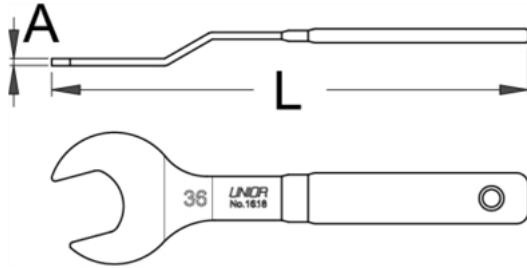

## Cheie de roata simpla indoita - 1618/2DP

### Descriere

- Designul sculei asigura lucrul în locuri dificile. Forma unica a cheii este destinata pentru demontarea și montarea piulițelor de la ghidonul modelului Sun Tour. Este folosit împreună cu cheia simpla art. 1617. Noul design asigura un moment de torsiune mai mare și reducerea efortului fizic.
- Material: Otel Carbon de scule calit si revenit
- acoperire cromare in conformitate cu EN12540
- Manere din doua straturi de plastic

### Date Tehnice

Barcode	Size	L	A	Weight	Material	Accessories	Other
615372	36	270	4	275	A	10	0