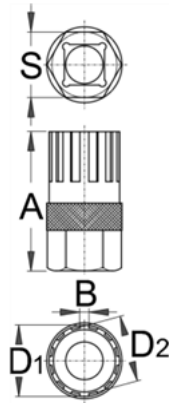

## Cap pentru inlocuire pinioane Shimano - 1670.1/4

### Descriere

- Pentru: Shimano Z, SRAM Z si Sachs Aris Z, Sun Race Z
- Folositi scula de pinioane impreuna cu antrenorul de 1/2" art.190.1A BI.

### Date Tehnice

616062	A	B	D1	D2	S				
616062	44,7	3,0	22,72	21,24	21	57	B	-	0

### Date de ambalare

616062	Mod de reambalare.				Ambalare pentru transport.				
	B	C	A			B1	C1	A1	
616062	44	43	112	60	4	150	59	94	285