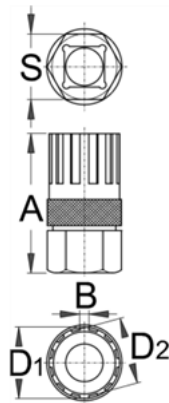

Schimbarea cuplajului torpedou Compagnolo® - 1670.4/4

Descriere

- Scula de scoatere a cuplajului liber torpedou este folosita pentru schimbarea ansamblului la modelul Compagnolo® freewheels.
- Folositi scula de pinioane impreuna cu antrenorul de 1/2" art.190.1A BI.

Date Tehnice

616707	A	B	D1	D2	S				
616707	44,2	3,0	22,63	21,35	21	54	B	-	0

Date de ambalare

616707	Mod de reambalare.				Ambalare pentru transport.				
	B	C	A			B1	C1	A1	
616707	44	43	112	60	4	144	57	93	285