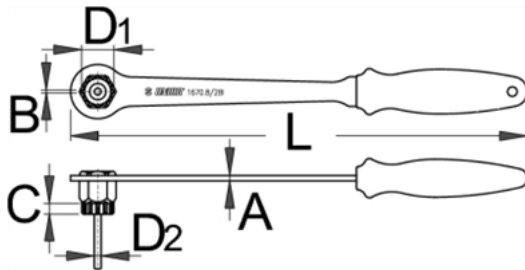

Cheie pentru pinioane roata spate cu mâner - 1670.8/2BI

Descriere

• Cheia este utilizata pentru Simano®SRAM®Sun Race®Suntour® si alte casete de pinioane, ca si cheia nr.1670.7

Date Tehnice

617908	L	B	A	C	D1	D2				0
617908	337	1,5	4	7,9	23,6	5,0	340	B	1	0