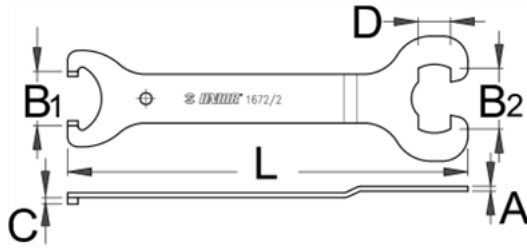

## Scula pentru ghidarea lagărelor, pentru modelele mai vechi. - 1672/2

### Descriere

- Material: Otel Carbon de scule calit si revenit
- Scula este folosita pentru demontarea și montarea lagărelor la modelele mai vechi de biciclete. Cheia este perfect adaptata mâinii pentru acționare în locuri strâmte și locașuri mici asigurând o instalare ușoară a ghidajelor pentru modelele mai vechi de biciclete. Lungimea cheii este de 204 mm.

### Date Tehnice

618414	L	B1	B2	A	C	D	113	A	10	0
618414	204	27,3	31	2,5	3	16,5	113	A	10	0