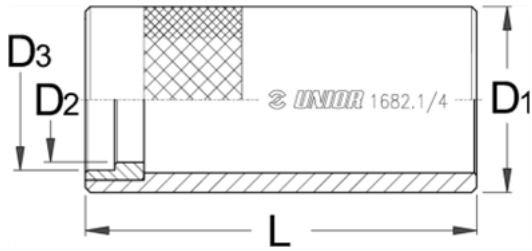

Bucsa de fixare - 1682.1/4

Descriere

- Material: Otel Carbon
- acoperire prin brunare
- Bucsa de ghidare este destinata ghidării în cazul montării piulițelor de ghidare de 1" la 1/8" Este destinata atât profesioniștilor cat și pasionaților de biciclete.

Date Tehnice

619618	L	D1	D2	D3				0
619618	80	38	25,7	28,9	286	-	-	0

Date de ambalare

619618	Mod de reambalare.				Ambalare pentru transport.				
	B	C	A			B1	C1	A1	
619618	80	38	195	356	1	-	-	-	-