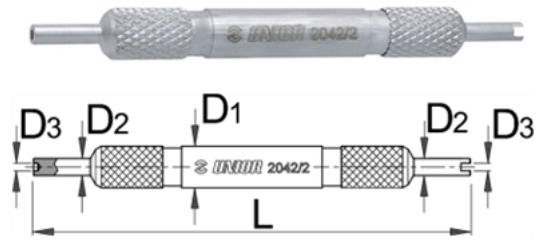

## Scule pentru valve de cauciucuri - 2042/2

### Descriere

- material:compozitie speciala pentru calire revenire
- pentru montarea și demontarea mecanismului Schrader al valvelor
- un capăt este destinat montării si demontării mecanismului, celalalt capăt pentru eşaparea ușoara a aerului
- Corpul mânerului striat pentru o mai buna strângere
- acoperire:cromare în concordanta cu EN12540

### Date Tehnice

621998	L	D1	D2	D3				
621998	115	11	4,5	2	65	-	-	0