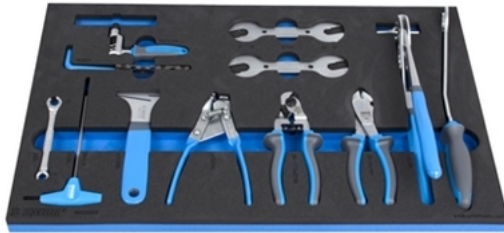

Set de scule de bicicleta în modul SOS - 1600SOS8

Descriere

• Set scule bicicleta pentru suport lanț și reparații de baza la roata.

Date Tehnice

			
3000	-	-	0

Date de ambalare

Mod de reambalare.					Ambalare pentru transport.			
A	B	C			A1	B1	C1	
405	585	30	3000	1	585	405	30	3000

Sumar

622863	12 pcs
	1601/2DP
	1658/2P
	466/1BI 180
	1612/2 13 x 14 x 15 x 17, 13 x 14 x 15 x 16
	183/2 8 x 10
	193TX TX 25
	1666/2DP 2,2
	1647/2ABI
	1642.1/2P
	584/2POLLY 180
	1663/2BI
	v1600SOS8 564 x 364 x 30