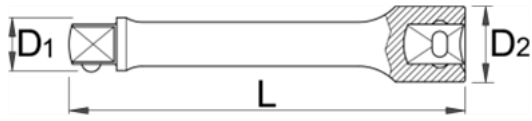

Prelungitor 1/4" - 188.4/2

Descriere

- material: crom vanadiu
- forjata, calire si revenire totala
- acoperire cromare conform EN12540
- produs in conformitate cu standardul ISO 3316

Date Tehnice

Barcode	Color	L	D1	D2	Weight	Material	Length	Weight
600826	1/4"	55	8	12	18	B	10	0
600827	1/4"	150	8	12	50	B	10	0

Date de ambalare

Barcode	Color	Mod de reambalare.			Ambalare pentru transport.					
		A	B	C	Weight	Length	Weight	Length		
600826	1/4"	120	44	24	29	4	54	183	49	137
600827	1/4"	215	44	24	60	4	71	243	42	275