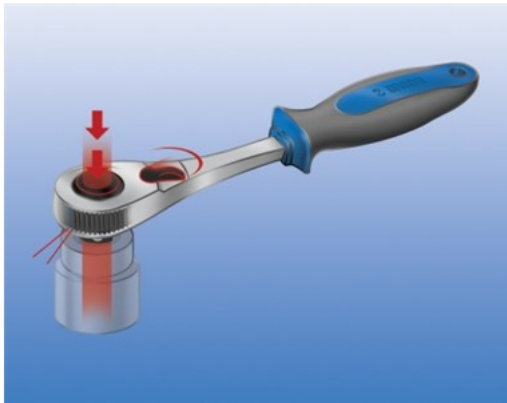

Antrenor cu clichet reversibil articulată 1/2" - 190.1/1FBI

Descriere

- material:compozitie speciala pentru calire revenire
- corp forjat
- tratament termic total
- maner ergonomic rezistent bimaterial
- suprafata:cromata in concordanta cu standardul EN 12540
-

Avantaje:

- 75 de dinti
- 4,8° working angle
- antrenorul articulată permite lucrul cu o inclinare a mainii pana la max 90° cu un unghi de inclinare de 22,5°
- Safety lock system
- The socket is be released from the ratchet by simple pressing the button.