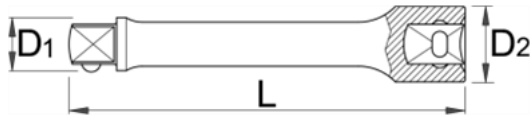

Prelungitor lung 1/2" - 190.4/1

Descriere

- material: crom vanadiu
- forjata, calire si revenire totala
- acoperire cromare conform EN12540
- capete polizate
- produs conform standardului ISO 3316

Date Tehnice

Barcode	Size	L	D1	D2	Weight	Material	Length	Weight
607955	1/2"	75	16.8	24	114	B	10	0
600874	1/2"	125	16.8	24	178	B	10	0
600875	1/2"	250	16.8	24	326	B	10	0

Date de ambalare

Barcode	Size	Mod de reambalare.			Weight	Material	Ambalare pentru transport.			
		A	B	C			A1	B1	C1	Weight
607955	1/2"	150	44	43	130	4	91	230	62	560
600874	1/2"	190	44	43	191	4	91	230	62	810
600875	1/2"	315	44	43	341	4	85	337	68	1445