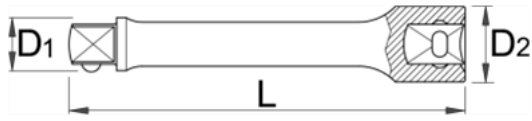

Bara extensie 1/2" - 190.4/2

Descriere

- material: crom vanadiu
- forjata, calire si revenire totala
- acoperire cromare conform EN12540

Date Tehnice

Barcode	Size	L	D1	D2	Weight	Material	Finish	Other
612565	1/2"	600	16.8	24	732	-	-	0

Date de ambalare

Barcode	Size	Mod de reambalare.			Ambalare pentru transport.					
		A	B	C	Weight	Quantity	A1	B1	C1	Weight
612565	1/2"	670	44	43	760	4	125	692	45	3150