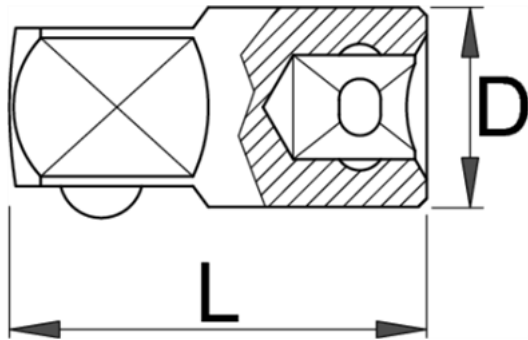

## Adaptor 1/2" - 190.7/2

### Descriere

- material:crome vanadium
- forjata, calire si revenire totala
- acoperire cromare conform EN12540
- produs conform standardului ISO 3316

### Date Tehnice

Barcode	Size	Hex Size	D	L	Weight	Material	Quantity	Weight
603334	1/2"	3/8"	23	38	67	B	10	0
607975	1/2"	3/4"	22	35	168	B	10	0

### Date de ambalare

Barcode	Size	Mod de reambalare.			Ambalare pentru transport.					
		A	B	C	Weight	Quantity	A1	B1	C1	Weight
603334	1/2"	115	44	43	72	4	93	144	57	413
607975	1/2"	120	44	43	173	4	94	150	59	817