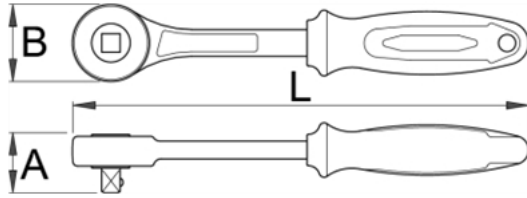

Antrenor cu clichet 1/2" - 190.9/2BI

Descriere

- material:compozitie speciala pentru calire revenire
- corp forjat
- tratament termic total
- suprafata:cromata in concordanta cu standardul EN 12540
- maner ergonomic rezistent bimaterial

Date Tehnice

600909	1/2"	A	B	L	498	B	10	0

Date de ambalare

600909	Mod de reambalare.				Ambalare pentru transport.					
	A	A	B	C			A1	B1	C1	
	38	320	44	37	510	4	145	358	48	2110