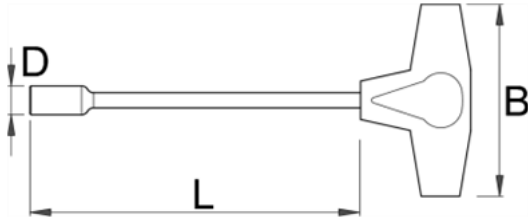

Chei tubulare cu profil TX cu maner in T - 193NTX

Descriere

- material:tija-crom vanadium tratata complet
- maner-polipropilena
- placat cu invelis de crom conform EN 12540

Date Tehnice

621376	E10	D	L	B	157	-	-	0