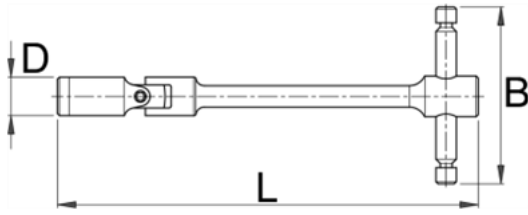

Chei in T articulate pentru bujii lungi - 194/2D1L

Descriere

- material:crome vanadium
- capul cheii este tratat in intregime
- acoperire cromare conform EN12540

Date Tehnice

| Barcode | Hex Key Size | D | B | L | Weight | Material | Quantity | Unit |
|---------|--------------|----|-----|-----|--------|----------|----------|------|
| 608115 | 16 | 21 | 250 | 500 | 468 | A | 5 | 1 |
| 608116 | 20.8 | 27 | 250 | 500 | 504 | A | 5 | 1 |

Date de ambalare

| Barcode | Hex Key Size | Mod de reambalare. | | | Ambalare pentru transport. | | | | | |
|---------|--------------|--------------------|----|------|----------------------------|----------|----|-----|----|--------|
| | | A | B | C | Weight | Quantity | A1 | B1 | C1 | Weight |
| 608115 | 16 | 560 | 58 | 22,5 | 481 | 4 | 85 | 547 | 54 | 1999 |
| 608116 | 20.8 | 560 | 58 | 28,5 | 517 | 4 | 85 | 547 | 54 | 2143 |