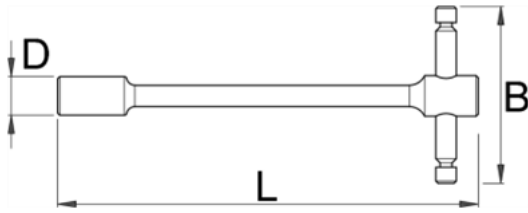

Chei cu maner in T - 196/2

Descriere

- material:crome vanadium
- capul cheii este tratat in intregime
- acoperire cromare conform EN12540

Date Tehnice

Barcode	Hex	D	B	L	Weight	Material	Quantity	Price
602075	8	12.5	165	235	149	A	10	0
602076	10	15	180	260	239	A	10	0
605000	11	16	180	260	233	A	10	0
605001	12	18	180	260	303	A	10	0
602077	13	19.2	180	260	307	A	10	0
605002	14	20.2	180	260	311	A	10	0
602078	17	24	220	285	499	A	5	0

Date de ambalare

Barcode	Hex	Mod de reambalare.			Ambalare pentru transport.					
		A	B	C	Weight	Quantity	A1	B1	C1	Weight
602075	8	290	44	14,5	156	4	70	297	44	699
602076	10	310	44	17	246	4	70	297	44	1059
605000	11	310	44	17,5	240	4	70	297	44	1035
605001	12	310	44	20	310	4	74	327	44	1315
602077	13	310	44	21,5	314	4	74	327	44	1331
605002	14	310	44	22,5	318	4	74	327	44	1347
602078	17	340	44	25,5	506	4	74	327	44	2099