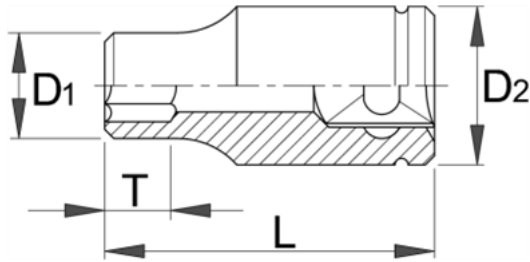

Capete chei tubulare 3/4" cu 12 laturi - 197/1 12p

Descriere

- material:crom vanadiu
- forjata, calire si revenire totala
- acoperire cromare conform EN12540
- polizate
- executie in concordanta cu standardul ISO 2725-1 (numai pentru dimensiunea in mm)

Date Tehnice

| Barcode | Key Size | D1 | D2 | L | T | Weight | Material | Finish | ISO |
|---------|----------|------|------|------|------|--------|----------|--------|-----|
| 618666 | 22 | 32.2 | 36 | 50 | 14 | 215 | - | - | 0 |
| 618667 | 23 | 33.2 | 36 | 50 | 14 | 216 | - | - | 0 |
| 618668 | 24 | 34.2 | 36 | 51 | 16 | 224 | - | - | 0 |
| 618669 | 26 | 37 | 36 | 52 | 16 | 220 | - | - | 0 |
| 618670 | 27 | 38 | 36 | 52 | 22 | 224 | - | - | 0 |
| 618671 | 28 | 39.5 | 36 | 52 | 22 | 234 | - | - | 0 |
| 619703 | 29 | 38 | 40.4 | 52.2 | 24.5 | 258 | - | - | 0 |
| 618672 | 30 | 42 | 38 | 54 | 24 | 254 | - | - | 0 |
| 618673 | 32 | 44 | 38 | 56 | 26 | 282 | - | - | 0 |
| 618674 | 34 | 47 | 38 | 56 | 26 | 329 | - | - | 0 |
| 618675 | 36 | 50 | 42 | 58 | 28 | 372 | - | - | 0 |
| 618676 | 38 | 52 | 45 | 60 | 28 | 473 | - | - | 0 |
| 618677 | 41 | 56 | 45 | 64 | 30 | 487 | - | - | 0 |
| 618678 | 46 | 62 | 47 | 68 | 34 | 566 | - | - | 0 |
| 618679 | 50 | 68 | 48 | 72 | 36 | 683 | - | - | 0 |
| 618680 | 55 | 74 | 48 | 76 | 40 | 828 | - | - | 0 |
| 618681 | 60 | 80 | 48 | 78 | 42 | 993 | - | - | 0 |