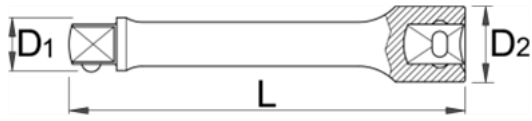

Prelungitor lung 3/4" - 197.4/1

Descriere

- material:crome vanadium
- forjata, calire si revenire totala
- acoperire cromare conform EN12540
- capete polizate
- conform cu standardul ISO 3316

Date Tehnice

Barcode	Color	L	D1	D2	Weight	Box	Carton	Truck
602740	3/4"	200	25.3	36	635	B	1	0
602739	3/4"	400	25.3	36	1160	B	1	0

Date de ambalare

Barcode	Color	Mod de reambalare.			Ambalare pentru transport.					
		A	B	C	Weight	Hand	A1	B1	C1	Truck
602740	3/4"	310	58	35,5	650	1	65	340	40	730
602739	3/4"	515	58	35,5	1155	1	65	540	40	1265