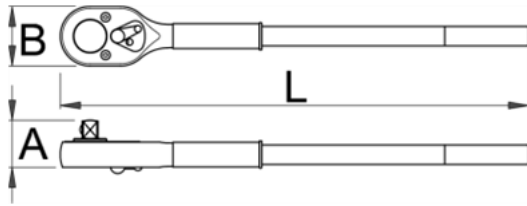

Antrenor cu clichet reversibil 1" - 199.1/1

Descriere

- material:compozitie speciala pentru calire revenire
- corp forjat
- tratament termic total
- suprafata:cromata in concordanta cu standardul EN 12540
- executie in concordanta cu standardul ISO 3315

Date Tehnice

Barcode	Size	A	B	L	Weight	Material	Accessories	Quantity	Notes
603104	1"	71	71.5	665	4655	C	1	0	

Date de ambalare

Barcode	Size	Mod de reambalare.			Ambalare pentru transport.					
		A	B	C	Weight	Quantity	A1	B1	C1	Weight
603104	1"	71,5	665	71	4660	1	-	-	-	-