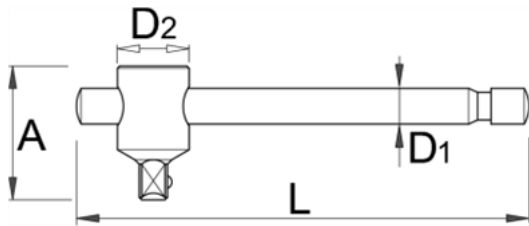

## Antrenor cu parghie glisanta 1" - 199.3/1

### Descriere

- material:crome vanadium
- tratament termic total
- acoperire cromare conform EN12540
- capete polizate
- executie in concordanta cu standardul ISO 3315

### Date Tehnice

603105	1"	A	D1	D2	L					
603105	1"	80	28	49	560	3330	C	1	0	