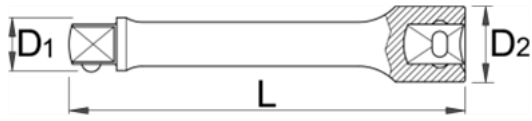

### Descriere

- material:crome vanadium
- forjata, calire si revenire totala
- acoperire cromare conform EN12540
- capete polizate
- conform cu standardul ISO 3316

### Date Tehnice

Barcode	Color	L	D1	D2	Weight	Material	Finish	ISO
603107	1"	200	33.6	48	1125	C	1	0
603106	1"	400	33.6	48	1900	C	1	0