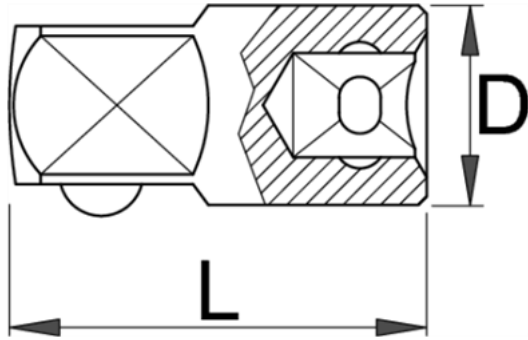

Adaptor 1" - 199.7/1

Descriere

- material: crome vanadium
- forjata, calire si revenire totala
- acoperire cromare conform EN12540
- capete polizate
- conform cu standardul ISO 3316

Date Tehnice

619905	1" - 3/4"	D	L				0
		48	65	427	-	-	

Date de ambalare

619905	1" - 3/4"	Mod de reambalare.			Ambalare pentru transport.					
		A	B	C			A1	B1	C1	
		195	80	48	427	1	-	-	-	-