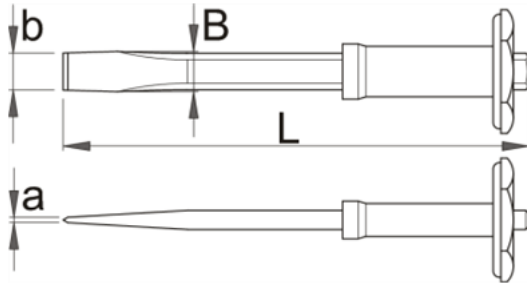

Delta lata cu maner de protectie - 660/6HS

Descriere

- material: crome vanadium
- forjata
- tratat complet
- capatul tratat prin inductie
- acoperire: vopsire
- executie conform standardului DIN 6453

Date Tehnice

608484	L	a x b	B				
608484	250	26 x 4	24	615	E	5	0

Date de ambalare

608484	L	Mod de reambalare.				Ambalare pentru transport.				
		A	B	C			A1	B1	C1	
608484	250	375	150	85	615	1	-	-	-	-