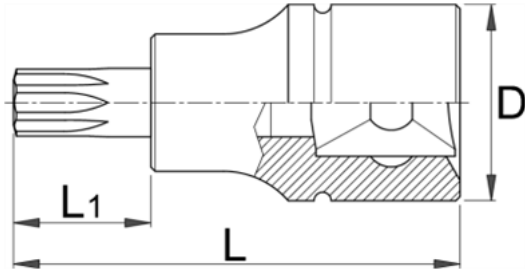

Capete chei tubule cu profil ZX exterior 3/8" - 236/2ZX

Descriere

- material: capete chei tubulare: crom-vanadiu, acoperire cromare
- bit: otel special de scule
- capul cheii este tratat in intregime
- in conformitate cu standardul DIN 2324

Date Tehnice

Barcode	Icon	L	L1	D	Icon	Icon	Icon	Icon
612113	M5	48	22	18	37	B	10	0
612114	M6	48	22	18	39	B	10	0
612115	M8	48	22	18	46	B	10	0
612116	M10	48	22	18	54	B	10	0

Date de ambalare

Barcode	Icon	Mod de reambalare.			Icon	Icon	Ambalare pentru transport.			Icon
		A	B	C			A1	B1	C1	
612113	M5	115	44	34	42	4	93	144	57	293
612114	M6	115	44	34	44	4	93	144	57	301
612115	M8	115	44	34	51	4	93	144	57	329
612116	M10	115	44	34	59	4	93	144	57	361