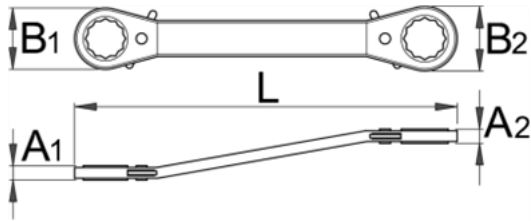

Chei inelare dublu cotite cu clichet - 166

Descriere

- material:clichet: crom vanadiu
- corp: din tabla, acoperire prin cromare
- carcasa exterioara executata din plastic
- capul cheii este tratat in intregime
- inclinarea minima a unghiului pentru 20°

Date Tehnice

Barcode	Hex	L	B1	B2	A1	A2	Weight	Material	Quantity	0
611640	6 x 7	111	20	20	11.2	11	60	A	10	0
611641	7 x 8	130	20.6	23	11	11.2	77	A	10	0
611642	8 x 9	130	20.6	23	11	11.2	69	A	10	0
611643	8 x 10	130	20.6	23	11	11.2	67	A	10	0
611644	10 x 11	136	23.4	26.4	11	11	77	A	10	0
611645	12 x 13	167	30.1	32	13	13.1	153	A	10	0
611646	12 x 14	167	30.1	32	13	13.1	153	A	10	0

Date de ambalare

Barcode	Hex	Mod de reambalare.			Ambalare pentru transport.					
		A	B	C	Weight	Quantity	A1	B1	C1	Weight
611640	6 x 7	180	44	12,8	67	4	90	197	41	304
611641	7 x 8	185	44	12,5	84	4	90	197	41	370
611642	8 x 9	190	44	12,6	76	4	90	197	41	336
611643	8 x 10	185	44	12,5	74	4	90	197	41	330
611644	10 x 11	190	44	12,6	84	4	90	197	41	371
611645	12 x 13	225	44	14,6	160	4	99	218	45	682
611646	12 x 14	220	44	14,6	160	4	99	218	45	679