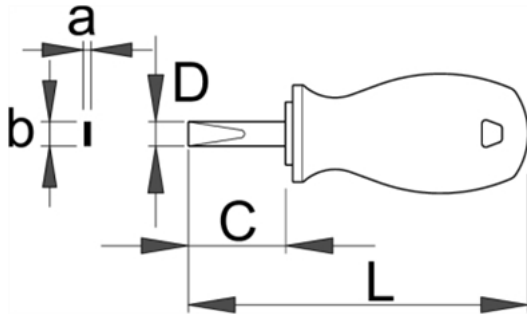

Surubelnita scurta CR cu profil lat - 627CR

Descriere

- lama: otel crom vanadium molibden tratata integral
- lama cromata, varful brunat
- maner: forma ergonomica
- maner-polipropilena
- gaura de agatare
- in concordanta cu standardul ISO 2380-1,2

Date Tehnice

Barcode	a x b	C	L	D	Person	Hand	Factory	0
616399	0.8 x 4.0	25	85	4	37	B	10	0
616400	1.0 x 5.5	25	85	5.5	41	B	10	0
616401	1.2 x 6.5	25	85	6.5	43	B	10	0

Date de ambalare

Barcode	a x b	Mod de reambalare.			Ambalare pentru transport.					
		A	B	C	Person	Hand	A1	B1	C1	Person
616399	0.8 x 4.0	150	44	36,9	44	4	91	230	62	301
616400	1.0 x 5.5	150	44	36,9	48	4	91	230	62	317
616401	1.2 x 6.5	155	44	36,9	50	4	91	230	62	325