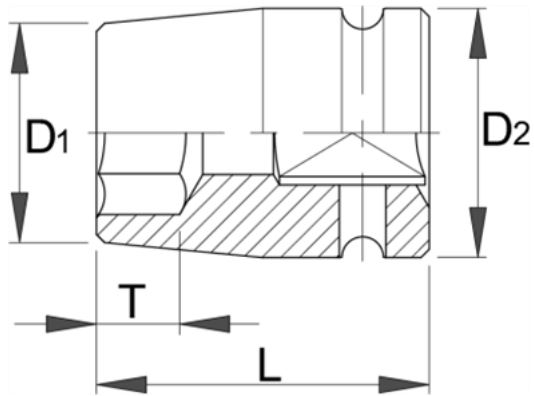

## Adaptor de IMPACT cu profil TX interior 1/2" - 231/4TX

### Descriere

- material:crom molibden
- forjata, calire si revenire totala
- acoperire prin brunare dupa standardul DIN 12476

### Date Tehnice

| Barcode | Hex  | D1   | D2 | L  | T    | Weight | Material | Surface | Other |
|---------|------|------|----|----|------|--------|----------|---------|-------|
| 612880  | E 10 | 15   | 25 | 38 | 7.5  | 90     | B        | 5       | 0     |
| 612881  | E 12 | 16   | 25 | 38 | 8.5  | 90     | B        | 5       | 0     |
| 612882  | E 14 | 18.5 | 25 | 38 | 10   | 95     | B        | 5       | 0     |
| 612883  | E 16 | 20   | 25 | 38 | 11   | 95     | B        | 5       | 0     |
| 612884  | E 18 | 22   | 25 | 38 | 12   | 95     | B        | 5       | 0     |
| 612885  | E 20 | 25   | 30 | 38 | 13.5 | 145    | B        | 5       | 0     |
| 612886  | E 24 | 28.5 | 30 | 45 | 21   | 170    | B        | 5       | 0     |